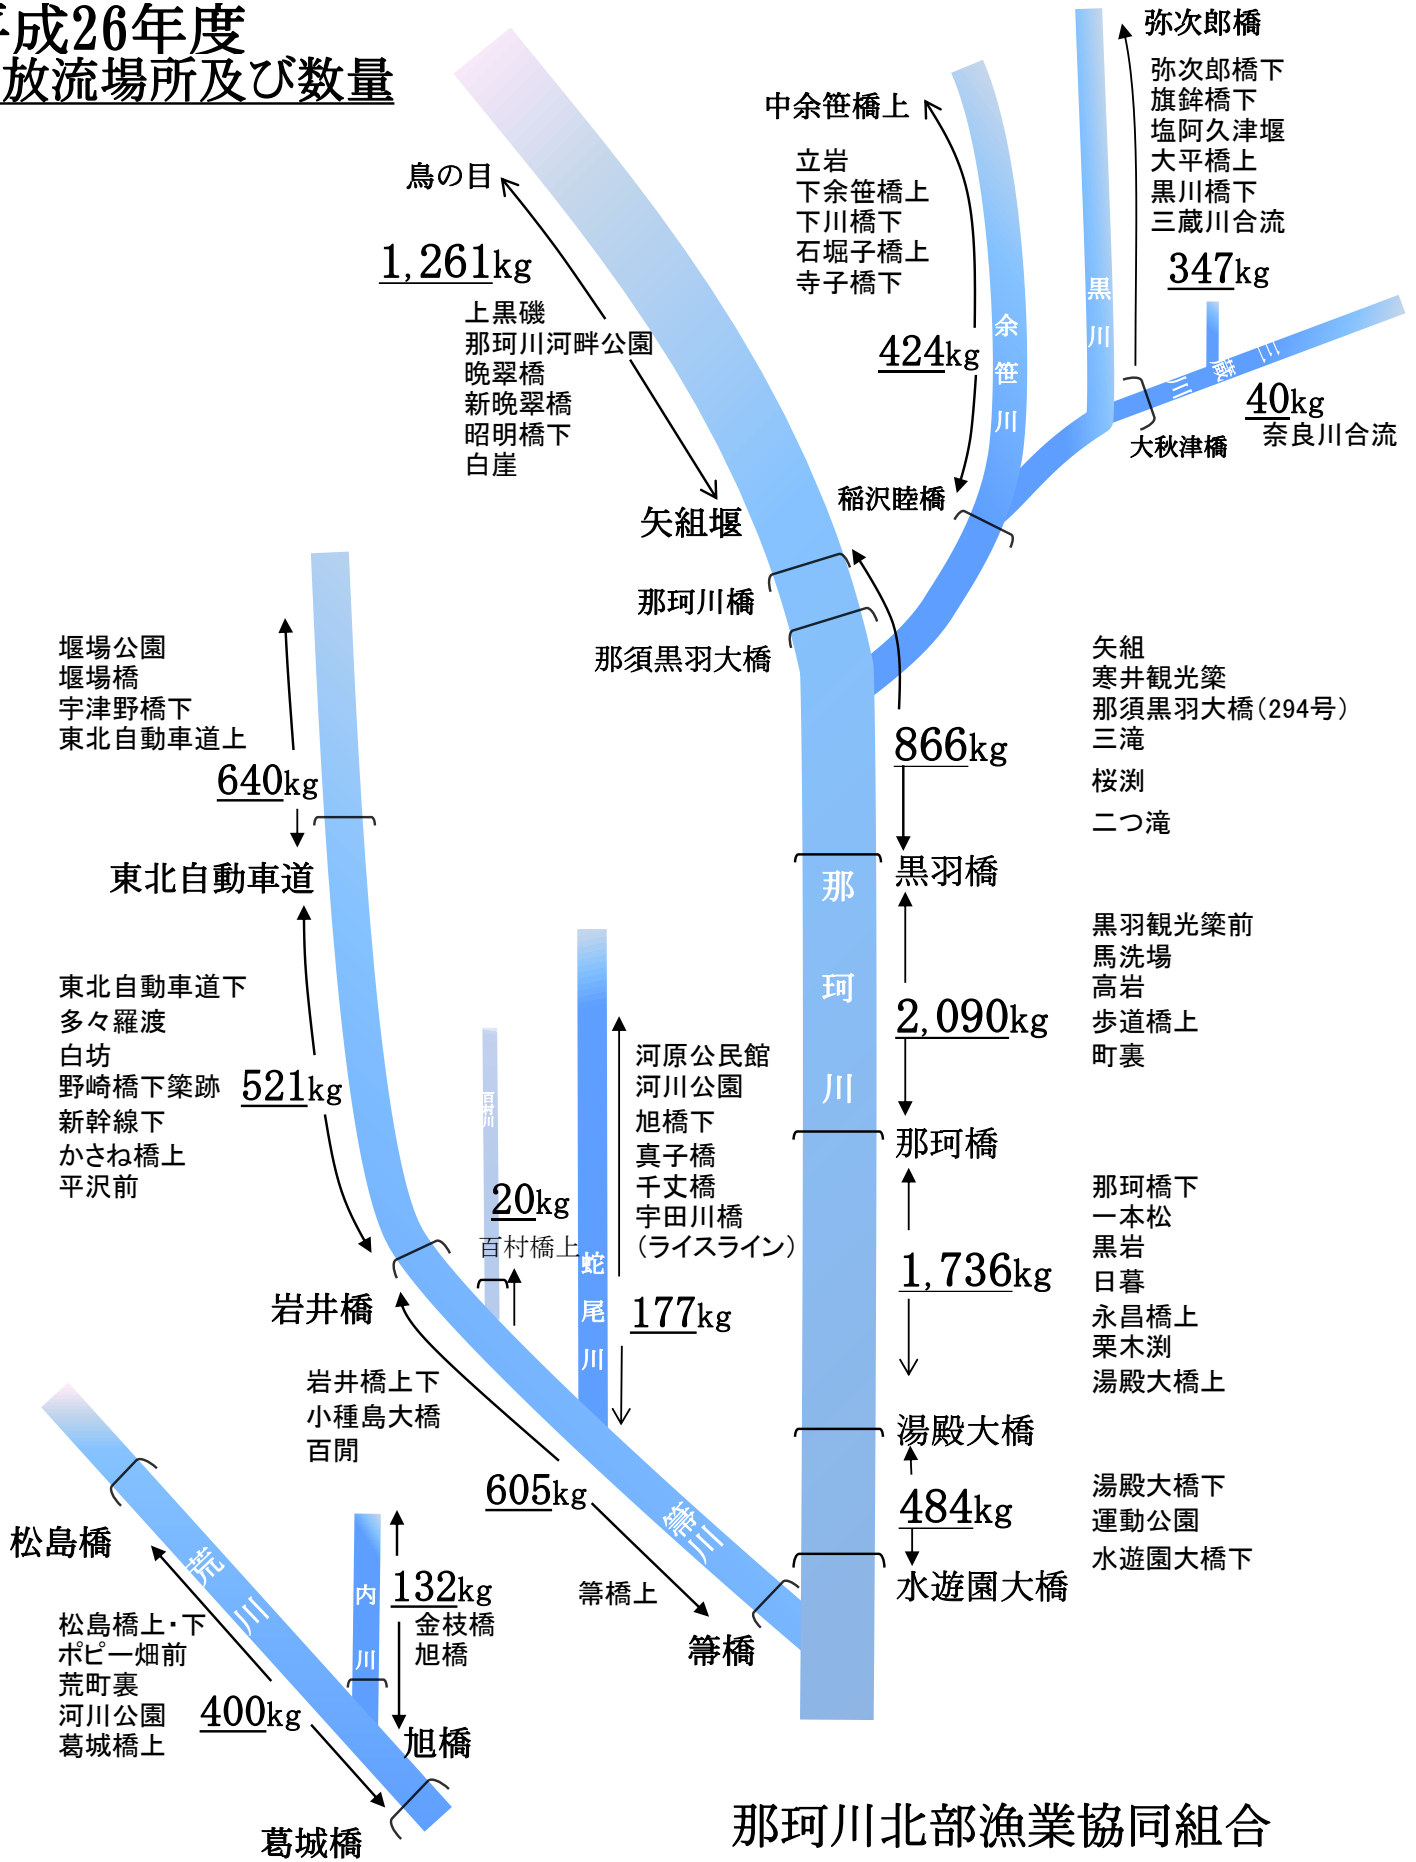

平成26年度 鮎放流場所及び数量

那珂川北部漁業協同組合